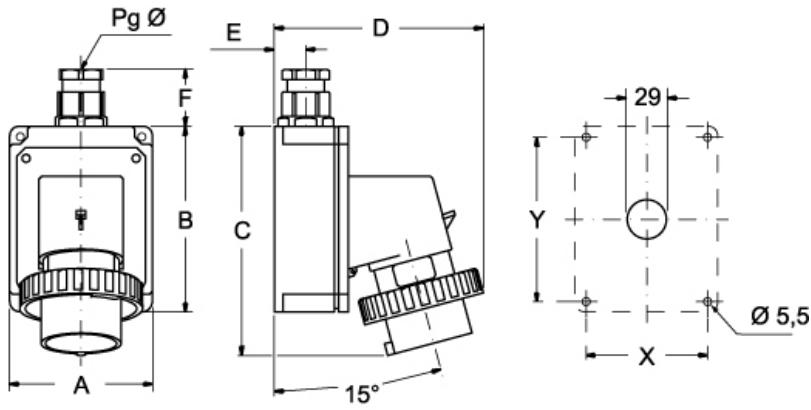

EAN13 code	8015747157872
-------------------	---------------

Part number

PEW 3235 SM

Catalogue drawings

(16 / 32A) PEW ... SM

PEW ... SM	A	B	C	D	E	F	X	Y	Pg Ø
16A 2P+⊕	75	115	144	126	19	35	65	105	16
3P+⊕	75	115	144	134	19	35	65	105	16
3P+N+⊕	100	130	164	145	22	42	85	115	21
32A 2P+⊕	100	130	178	154	22	42	85	115	21
3P+⊕	100	130	178	154	22	42	85	115	21
3P+N+⊕	100	130	178	160	22	42	85	115	21