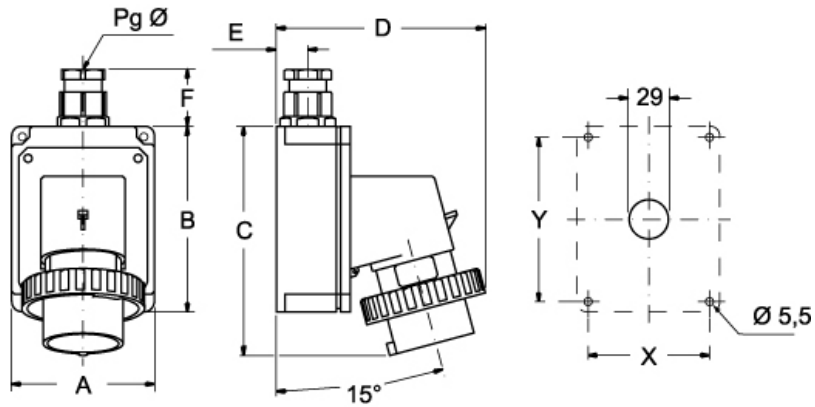

Technical data

Current	32 A
Voltage	> 50 ÷ 250 V
IP degree of protection	IP67

Further technical details

Operating temperature range (min, max)	-25°C ... +40°C
---	-----------------

Material properties

Colour	RAL 7035 grey, RAL 9010 white
---------------	-------------------------------

PEW 3233 SM

Catalogue drawings

(16 / 32A) PEW ... SM

PEW ... SM	A	B	C	D	E	F	X	Y	Pg Ø
16A 2P+⊕	75	115	144	126	19	35	65	105	16
3P+⊕	75	115	144	134	19	35	65	105	16
3P+N+⊕	100	130	164	145	22	42	85	115	21
32A 2P+⊕	100	130	178	154	22	42	85	115	21
3P+⊕	100	130	178	154	22	42	85	115	21
3P+N+⊕	100	130	178	160	22	42	85	115	21