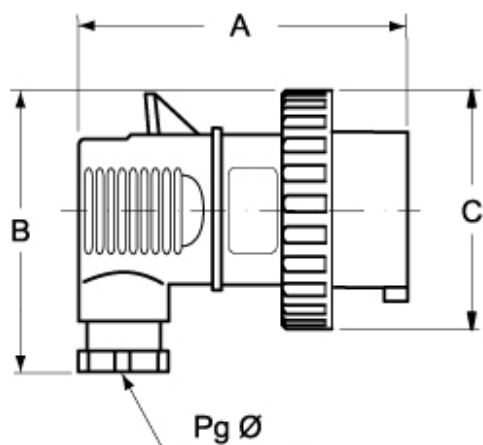

General ordering information

EAN13 code	8015747157735
-------------------	---------------

Part number

PEW 3225 SA

Catalogue drawings

(16 / 32A) PEW ... SA

PEW ... SA	A	B	C	Pg Ø	
16A 2P+⊕	100	77	59	13,5	
	3P+⊕	100	84	68	16
	3P+N+⊕	106	91	77	16
32A 2P+⊕	131	100	82	21	
	3P+⊕	131	100	82	21
	3P+N+⊕	131	107	93	21