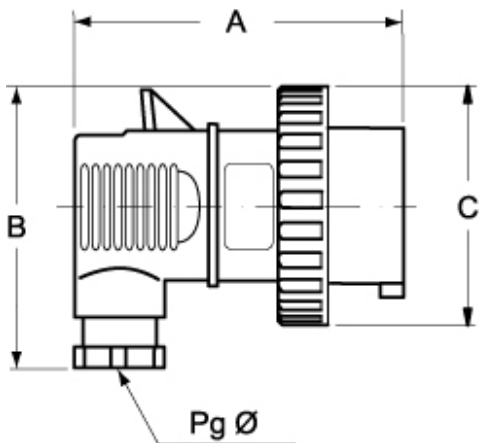

Technical data

Current	32 A
Voltage	> 50 V
IP degree of protection	IP67

Further technical details

Operating temperature range (min, max)	-25°C ... +40°C
---	-----------------

Material properties

Colour	RAL 7035 grey, RAL 6017 green
---------------	-------------------------------

PEW 3223 SA

Catalogue drawings

(16 / 32A) PEW ... SA

PEW ... SA	A	B	C	Pg Ø	
16A 2P+⊕	100	77	59	13,5	
	3P+⊕	100	84	68	16
	3P+N+⊕	106	91	77	16
32A 2P+⊕	131	100	82	21	
	3P+⊕	131	100	82	21
	3P+N+⊕	131	107	93	21