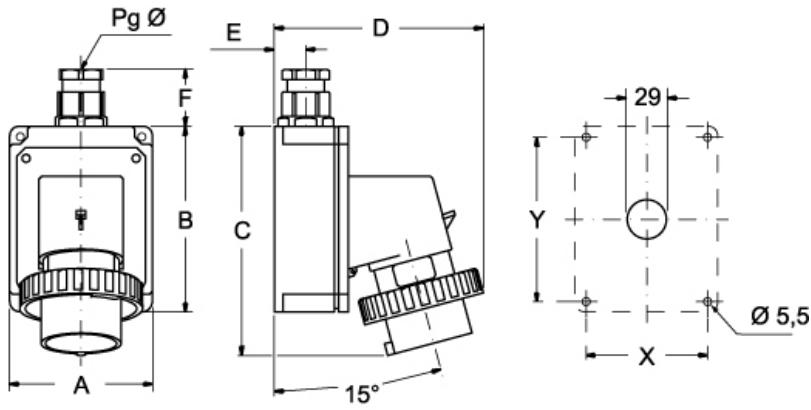

General ordering information

EAN13 code	8015747157544
-------------------	---------------

Part number

PEW 32123 SM

Catalogue drawings

(16 / 32A) PEW ... SM

PEW ... SM		A	B	C	D	E	F	X	Y	Pg Ø
16A	2P+⊕	75	115	144	126	19	35	65	105	16
	3P+⊕	75	115	144	134	19	35	65	105	16
	3P+N+⊕	100	130	164	145	22	42	85	115	21
32A	2P+⊕	100	130	178	154	22	42	85	115	21
	3P+⊕	100	130	178	154	22	42	85	115	21
	3P+N+⊕	100	130	178	160	22	42	85	115	21