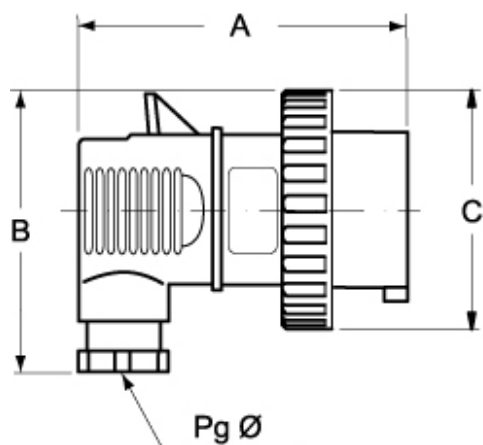

Technical data

Current	16 A
Voltage	> 50 ÷ 250 V
IP degree of protection	IP67

Further technical details

Operating temperature range (min, max)	-25°C ... +40°C
---	-----------------

Material properties

Colour	RAL 7035 grey, RAL 9010 white
---------------	-------------------------------

PEW 1633 SA

Catalogue drawings

(16 / 32A) PEW ... SA

PEW ... SA	A	B	C	Pg Ø	
16A 2P+⊕	100	77	59	13,5	
	3P+⊕	100	84	68	16
	3P+N+⊕	106	91	77	16
32A 2P+⊕	131	100	82	21	
	3P+⊕	131	100	82	21
	3P+N+⊕	131	107	93	21