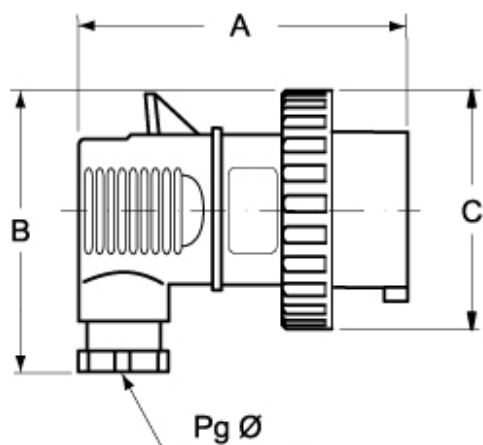

Technical data

Current	16 A
Voltage	> 50 V
IP degree of protection	IP67

Further technical details

Operating temperature range (min, max)	-25°C ... +40°C
---	-----------------

Material properties

Colour	RAL 7035 grey, RAL 6017 green
---------------	-------------------------------

PEW 1623 SA

Catalogue drawings

(16 / 32A) PEW ... SA

PEW ... SA	A	B	C	Pg Ø	
16A 2P+⊕	100	77	59	13,5	
	3P+⊕	100	84	68	16
	3P+N+⊕	106	91	77	16
32A 2P+⊕	131	100	82	21	
	3P+⊕	131	100	82	21
	3P+N+⊕	131	107	93	21