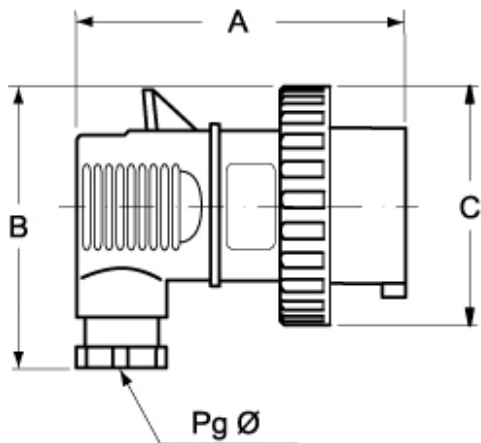

Technical data

Current	16 A
Voltage	> 50 V
IP degree of protection	IP67

Further technical details

Operating temperature range (min, max)	-25°C ... +40°C
---	-----------------

Material properties

Colour	RAL 7035 grey, RAL 6017 green
---------------	-------------------------------

PEW 16104 SA

Catalogue drawings

(16 / 32A) PEW ... SA

PEW ... SA	A	B	C	Pg Ø	
16A 2P+⊕	100	77	59	13,5	
	3P+⊕	100	84	68	16
	3P+N+⊕	106	91	77	16
32A 2P+⊕	131	100	82	21	
	3P+⊕	131	100	82	21
	3P+N+⊕	131	107	93	21