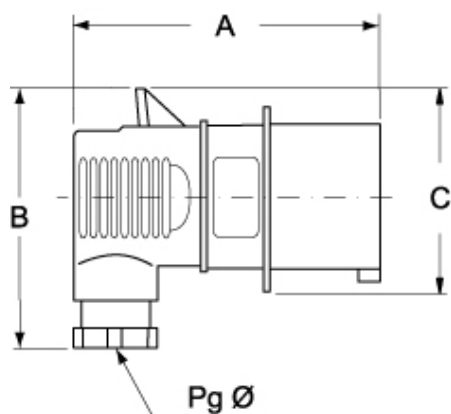

EAN13 code	8015747155670
-------------------	---------------

Part number

PE 3255 SA

Catalogue drawings

(16 / 32A) PE ... SA

PE...SA	A	B	C	Pg Ø
16A 2P+⊕	100	77	59	13,5
3P+⊕	100	84	68	16
3P+N+⊕	106	91	77	16
32A 2P+⊕	131	100	82	21
3P+⊕	131	100	82	21
3P+N+⊕	131	107	93	21