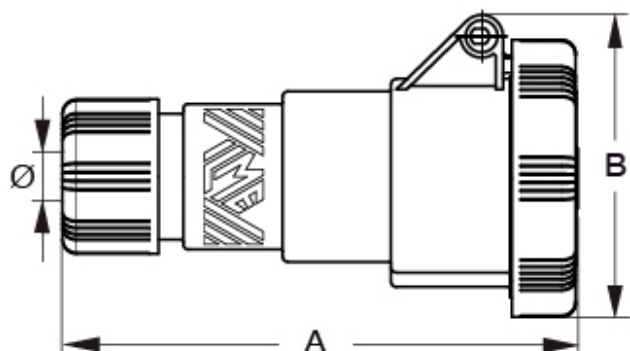

# PEW 3224 PV

Catalogue drawings

(16 / 32A) PEW ... PV

PEW...PV	A	B	Ø min	Ø max
<b>16A</b> 2P+⊖	145	77	7	16
3P+⊖	145	85	7	16
3P+N+⊖	145	93	8	24
<b>32A</b> 2P+⊖	162	97	8	24
3P+⊖	162	97	8	24
3P+N+⊖	162	105	8	24