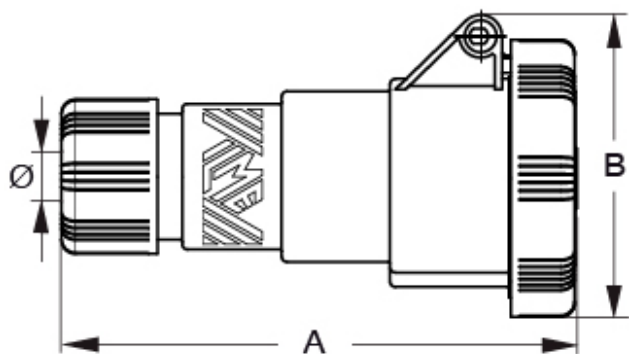

# PEW 3223 PV

Catalogue drawings

(16 / 32A) PEW ... PV

PEW...PV	A	B	Ø min	Ø max
<b>16A</b> 2P+⊖	145	77	7	16
3P+⊖	145	85	7	16
3P+N+⊖	145	93	8	24
<b>32A</b> 2P+⊖	162	97	8	24
3P+⊖	162	97	8	24
3P+N+⊖	162	105	8	24