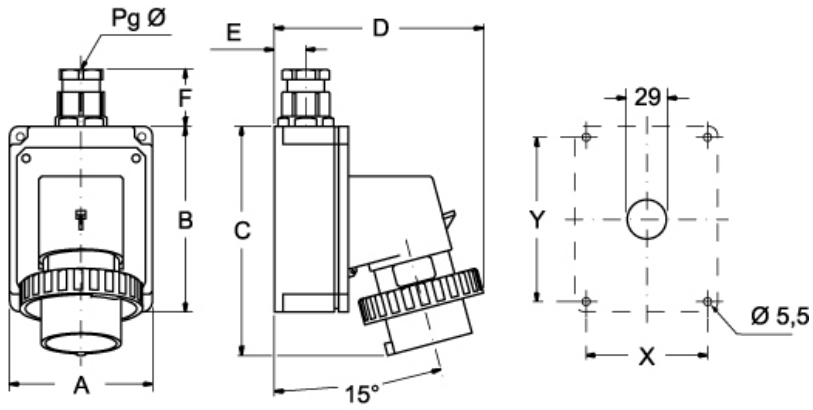

Technical data

Current	16 A
Voltage	> 50 V
IP degree of protection	IP67

Further technical details

Operating temperature range (min, max)	-25°C ... +40°C
---	-----------------

Material properties

Colour	RAL 7035 grey, RAL 6017 green
---------------	-------------------------------

PEW 1623 SM

Catalogue drawings

(16 / 32A) PEW ... SM

PEW ... SM	A	B	C	D	E	F	X	Y	Pg Ø
16A 2P+⊕	75	115	144	126	19	35	65	105	16
3P+⊕	75	115	144	134	19	35	65	105	16
3P+N+⊕	100	130	164	145	22	42	85	115	21
32A 2P+⊕	100	130	178	154	22	42	85	115	21
3P+⊕	100	130	178	154	22	42	85	115	21
3P+N+⊕	100	130	178	160	22	42	85	115	21