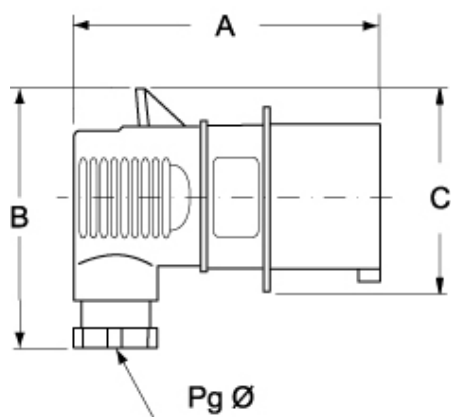

EAN13 code	8015747155557
-------------------	---------------

Part number

PE 3235 SA

Catalogue drawings

(16 / 32A) PE ... SA

PE...SA	A	B	C	Pg Ø
16A 2P+⊕	100	77	59	13,5
3P+⊕	100	84	68	16
3P+N+⊕	106	91	77	16
32A 2P+⊕	131	100	82	21
3P+⊕	131	100	82	21
3P+N+⊕	131	107	93	21