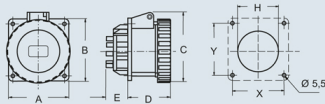

dimensions in mm

(16 / 32A) PEW ... PQ
(16A) PEW ... PQF