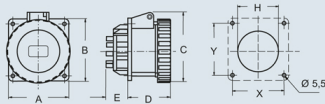

dimensions in mm

(16 / 32A) PEW ... PQ
(16A) PEW ... PQF

PEW...PQ	A	B	C	D	E	H	X	Y
16A 2P+N	85	85	77	52	27	60	52	52
3P+N	85	85	85	52	27	61.5	52	52
3P+N+Ø	80	80	93	52	27	70	60	60
32A 2P+N	80	80	98	62	28	68	60	60
3P+N	80	80	98	62	28	68	60	60
3P+N+Ø	80	80	105	62	28	73	60	60