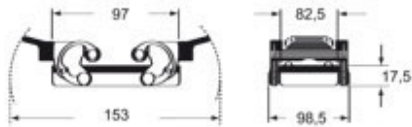

General ordering information

EAN13 code	8015747148719
-------------------	---------------

Part number

CHVW 32 G

Catalogue drawings

CHOW MHOW

CHVW MHVW

CHCW G