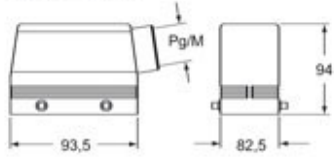

General ordering information

EAN13 code	8015747148719
-------------------	---------------

Part number

CHVW 32 G

Catalogue drawings

CHOW MHOW

CHVW MHVW

CHCW G