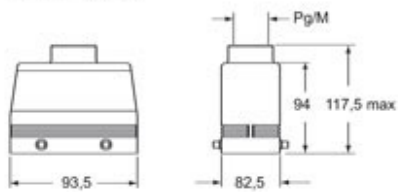

General ordering information

EAN13 code	8015747148719
-------------------	---------------

Part number

CHVW 32 G

Catalogue drawings

CHOW MHOW

CHVW MHVW

CHCW G