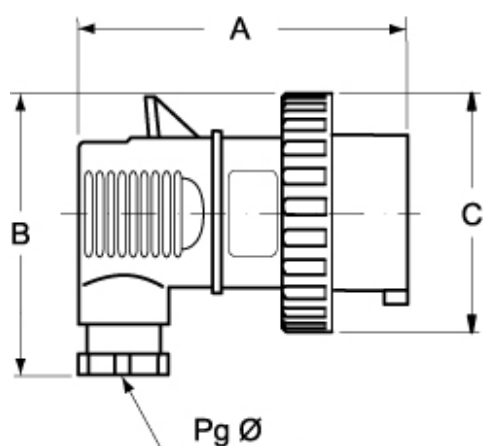

EAN13 code	8015747157803
-------------------	---------------

Part number

PEW 3234 SA

Catalogue drawings

(16 / 32A) PEW ... SA

PEW ... SA	A	B	C	Pg Ø	
16A 2P+⊕	100	77	59	13,5	
	3P+⊕	100	84	68	16
	3P+N+⊕	106	91	77	16
32A 2P+⊕	131	100	82	21	
	3P+⊕	131	100	82	21
	3P+N+⊕	131	107	93	21