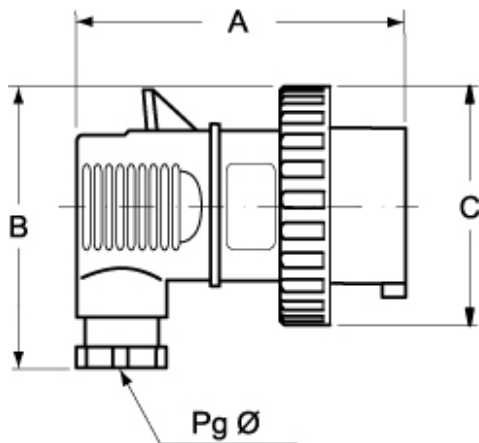

EAN13 code	8015747157179
-------------------	---------------

Part number

PEW 1655 SA

Catalogue drawings

(16 / 32A) PEW ... SA

PEW ... SA	A	B	C	Pg Ø	
16A 2P+⊕	100	77	59	13,5	
	3P+⊕	100	84	68	16
	3P+N+⊕	106	91	77	16
32A 2P+⊕	131	100	82	21	
	3P+⊕	131	100	82	21
	3P+N+⊕	131	107	93	21