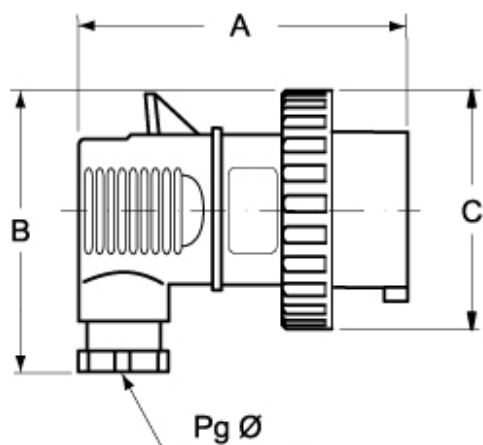

Technical data

Current	16 A
Voltage	600 ÷ 690 V
IP degree of protection	IP67

Further technical details

Operating temperature range (min, max)	-25°C ... +40°C
---	-----------------

Material properties

Colour	RAL 7035 grey, RAL 9005 black
---------------	-------------------------------

PEW 1654 SA

Catalogue drawings

(16 / 32A) PEW ... SA

PEW ... SA	A	B	C	Pg Ø	
16A 2P+⊕	100	77	59	13,5	
	3P+⊕	100	84	68	16
	3P+N+⊕	106	91	77	16
32A 2P+⊕	131	100	82	21	
	3P+⊕	131	100	82	21
	3P+N+⊕	131	107	93	21