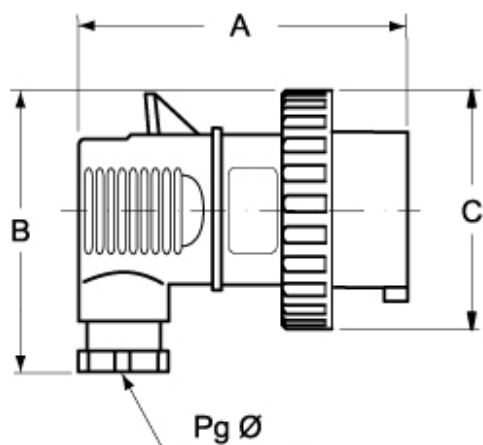

Technical data

Current	16 A
Voltage	> 50 V
IP degree of protection	IP67

Further technical details

Operating temperature range (min, max)	-25°C ... +40°C
---	-----------------

Material properties

Colour	RAL 7035 grey, RAL 6017 green
---------------	-------------------------------

PEW 1625 SA

Catalogue drawings

(16 / 32A) PEW ... SA

PEW ... SA	A	B	C	Pg Ø	
16A 2P+⊕	100	77	59	13,5	
	3P+⊕	100	84	68	16
	3P+N+⊕	106	91	77	16
32A 2P+⊕	131	100	82	21	
	3P+⊕	131	100	82	21
	3P+N+⊕	131	107	93	21