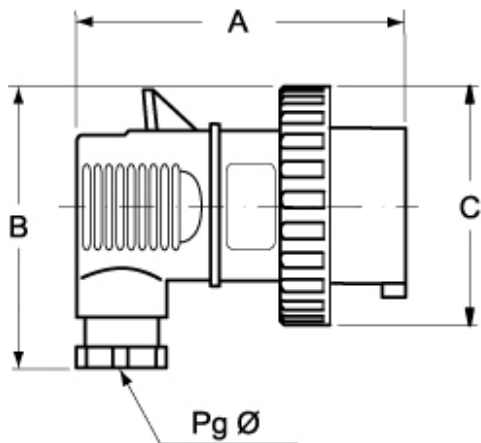

Technical data

Current	16 A
Voltage	> 50 V
IP degree of protection	IP67

Further technical details

Operating temperature range (min, max)	-25°C ... +40°C
---	-----------------

Material properties

Colour	RAL 7035 grey, RAL 6017 green
---------------	-------------------------------

PEW 1623 SA

Catalogue drawings

(16 / 32A) PEW ... SA

PEW ... SA	A	B	C	Pg Ø	
16A 2P+⊕	100	77	59	13,5	
	3P+⊕	100	84	68	16
	3P+N+⊕	106	91	77	16
32A 2P+⊕	131	100	82	21	
	3P+⊕	131	100	82	21
	3P+N+⊕	131	107	93	21