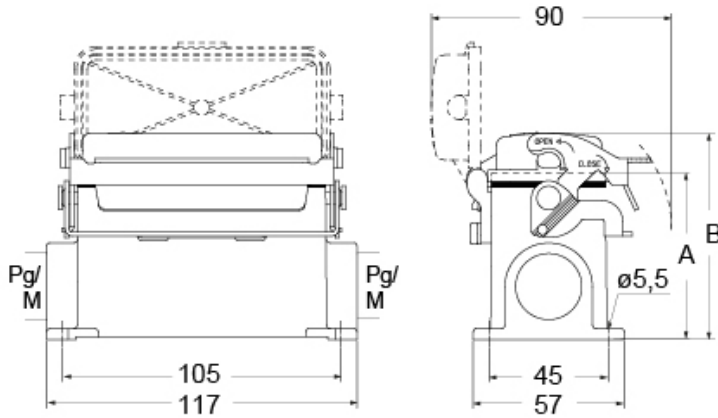

## General ordering information

**EAN13 code** 8015747267397

Part number

# CVP 16 LSP21

Catalogue drawings

part No.	A	B
<b>CVP / MVP 16 LSP</b>	63	78
<b>CVAP / MVAP 16 LSP</b>	81	96