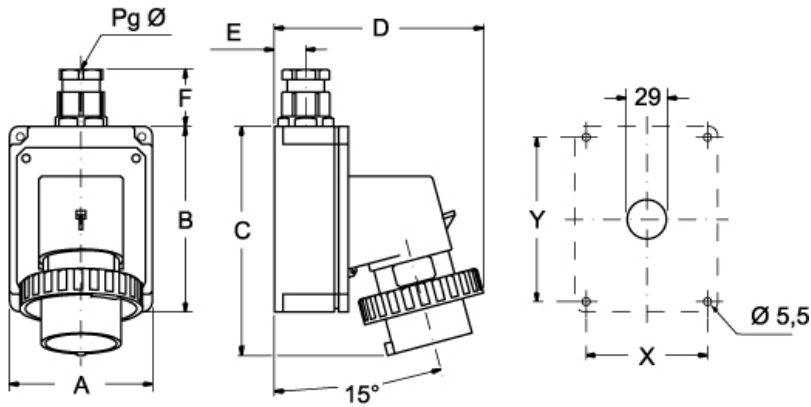

EAN13 code	8015747157995
-------------------	---------------

Part number

PEW 3255 SM

Catalogue drawings

(16 / 32A) PEW ... SM

PEW ... SM	A	B	C	D	E	F	X	Y	Pg Ø
16A 2P+⊕	75	115	144	126	19	35	65	105	16
3P+⊕	75	115	144	134	19	35	65	105	16
3P+N+⊕	100	130	164	145	22	42	85	115	21
32A 2P+⊕	100	130	178	154	22	42	85	115	21
3P+⊕	100	130	178	154	22	42	85	115	21
3P+N+⊕	100	130	178	160	22	42	85	115	21