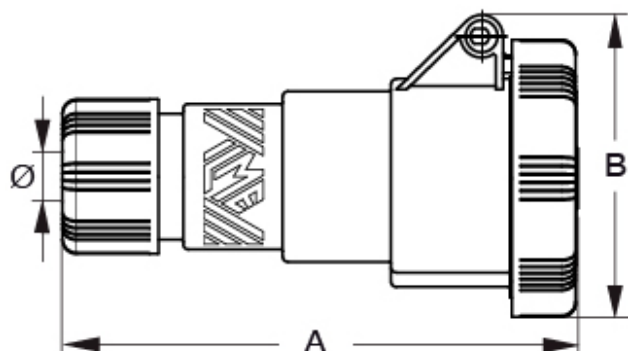

Part number

PEW 3235 PV

Catalogue drawings

(16 / 32A) PEW ... PV

PEW...PV	A	B	Ø min	Ø max
16A 2P+⊖	145	77	7	16
3P+⊖	145	85	7	16
3P+N+⊖	145	93	8	24
32A 2P+⊖	162	97	8	24
3P+⊖	162	97	8	24
3P+N+⊖	162	105	8	24