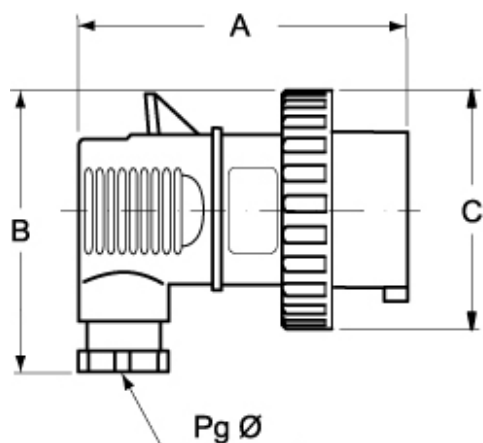

General ordering information

EAN13 code	8015747157735
-------------------	---------------

Part number

PEW 3225 SA

Catalogue drawings

(16 / 32A) PEW ... SA

PEW ... SA	A	B	C	Pg Ø	
16A 2P+⊕	100	77	59	13,5	
	3P+⊕	100	84	68	16
	3P+N+⊕	106	91	77	16
32A 2P+⊕	131	100	82	21	
	3P+⊕	131	100	82	21
	3P+N+⊕	131	107	93	21