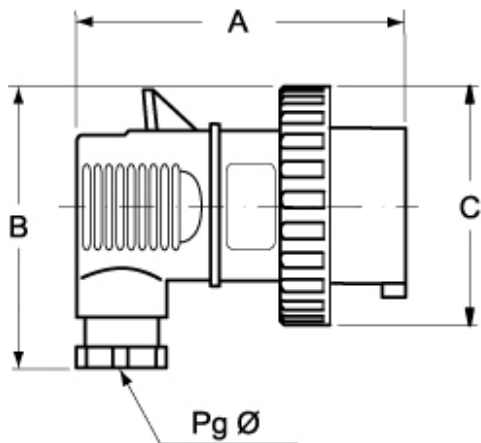

EAN13 code	8015747157018
-------------------	---------------

Part number

PEW 1634 SA

Catalogue drawings

(16 / 32A) PEW ... SA

PEW ... SA	A	B	C	Pg Ø	
16A 2P+⊕	100	77	59	13,5	
	3P+⊕	100	84	68	16
	3P+N+⊕	106	91	77	16
32A 2P+⊕	131	100	82	21	
	3P+⊕	131	100	82	21
	3P+N+⊕	131	107	93	21