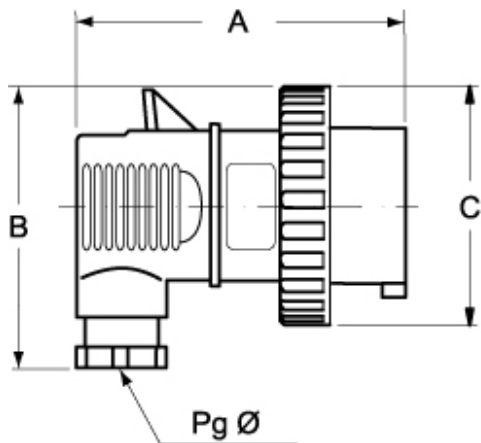

Technical data

Current	16 A
Voltage	> 50 V
IP degree of protection	IP67

Further technical details

Operating temperature range (min, max)	-25°C ... +40°C
---	-----------------

Material properties

Colour	RAL 7035 grey, RAL 6017 green
---------------	-------------------------------

PEW 1624 SA

Catalogue drawings

(16 / 32A) PEW ... SA

PEW ... SA	A	B	C	Pg Ø	
16A 2P+⊕	100	77	59	13,5	
	3P+⊕	100	84	68	16
	3P+N+⊕	106	91	77	16
32A 2P+⊕	131	100	82	21	
	3P+⊕	131	100	82	21
	3P+N+⊕	131	107	93	21