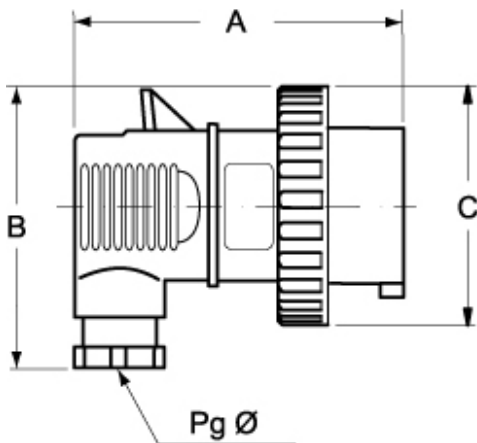

EAN13 code	8015747156547
-------------------	---------------

Part number

PEW 16115 SA

Catalogue drawings

(16 / 32A) PEW ... SA

PEW ... SA	A	B	C	Pg Ø	
16A 2P+⊕	100	77	59	13,5	
	3P+⊕	100	84	68	16
	3P+N+⊕	106	91	77	16
32A 2P+⊕	131	100	82	21	
	3P+⊕	131	100	82	21
	3P+N+⊕	131	107	93	21