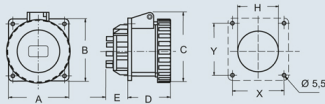

PE 1633 PQF

Catalogue drawings

PEW...PQ - PQF flush-mounting straight socket-outlets, low voltage from over 50V up to 690V

16A IP67 degree of protection		32A IP67 degree of protection		16A IP67 degree of protection		16A IP67 degree of protection	
Part No.	Colour	Part No.	Colour	Part No.	Colour	Part No.	Colour
PEW 1643 PQ		PEW 3243 PQ		PE 1643 PQF		PEW 1643 PQF	
PEW 1663 PQ		PEW 3263 PQ		PE 1663 PQF		PEW 1663 PQF	
PEW 1693 PQ		PEW 3293 PQ		PE 1693 PQF		PEW 1693 PQF	
PEW 1673 PQ		PEW 3273 PQ		PE 1673 PQF		PEW 1673 PQF	
PEW 16123 PQ		PEW 32123 PQ		PE 16123 PQF		PEW 16123 PQF	
PEW 1623 PQ		PEW 3223 PQ		PE 1623 PQF		PEW 1623 PQF	
PEW 1633 PQ		PEW 3233 PQ		PE 1633 PQF		PEW 1633 PQF	
PEW 1683 PQ		PEW 3283 PQ		PE 1683 PQF		PEW 1683 PQF	
PEW 1644 PQ		PEW 3244 PQ		PE 1644 PQF		PEW 3244 PQF	
PEW 1694 PQ		PEW 3294 PQ		PE 1694 PQF		PEW 3294 PQF	
PEW 1664 PQ		PEW 3264 PQ		PE 1664 PQF		PEW 3264 PQF	
PEW 16114 PQ		PEW 32114 PQ		PE 16114 PQF		PEW 32114 PQF	
PEW 1674 PQ		PEW 3274 PQ		PE 1674 PQF		PEW 3274 PQF	
PEW 1654 PQ		PEW 3254 PQ		PE 1654 PQF		PEW 3254 PQF	
PEW 1634 PQ		PEW 3234 PQ		PE 1634 PQF		PEW 3234 PQF	
PEW 1634 PQ		PEW 3234 PQ		PE 1634 PQF		PEW 3234 PQF	
PEW 16104 PQ		PEW 32104 PQ		PE 16104 PQF		PEW 32104 PQF	
PEW 1624 PQ		PEW 3224 PQ		PE 1624 PQF		PEW 3224 PQF	
PEW 1645 PQ		PEW 3245 PQ					
PEW 1695 PQ		PEW 3295 PQ					
PEW 1665 PQ		PEW 3265 PQ					
PEW 1675 PQ		PEW 3275 PQ					
PEW 1655 PQ		PEW 3255 PQ					
PEW 16115 PQ		PEW 32115 PQ					
PEW 1635 PQ		PEW 3235 PQ					
PEW 1635 PQ		PEW 3235 PQ					
PEW 1625 PQ		PEW 3225 PQ					

dimensions in mm

(16 / 32A) PEW ... PQ
(16A) PEW ... PQF

PEW...PQ	A	B	C	D	E	H	X	Y
16A 2P+⊕	85	85	77	52	27	60	52	52
3P+⊕	85	85	85	52	27	61,5	52	52
3P+N+⊕	80	80	93	52	27	70	60	60
32A 2P+⊕	80	80	98	62	28	68	60	60
3P+⊕	80	80	98	62	28	68	60	60
3P+N+⊕	80	80	105	62	28	73	60	60