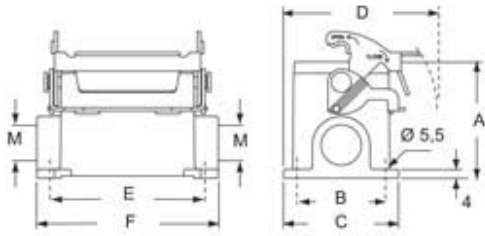

General ordering information

EAN13 code	8015747254106
eCl@ss 8.1	27440202
ETIM 7.0	EC000437

Part number

M7APE 06L240

Catalogue drawings

type	A	B	C	D	E	F
M7PE 06 L	53	40	52	70	70	82
M7APE 06 L	73	45	57	72,5	70	82
