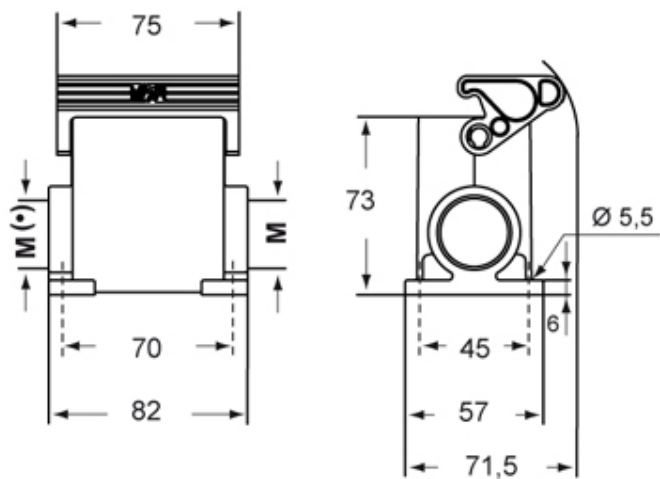

品番

TMAP06L232B

サーフェスマウントハウジング, T-タイプ シリーズ, 1 レバー付き, M32 ケーブルエントリー, サイズ "44.27", ハイコンストラクション, 組込済み保護アースジャンパー付き

製品説明	
製品タイプ	サーフェスマウントハウジング
シリーズ	T-タイプ
クロージングタイプ	1レバー付
サイズ	サイズ"44.27"
ケーブルエントリー	ケーブルエントリー付 M32 x 2
仕様	ハイコンストラクション, 保護アースジャンパー 組み込み済み
技術データ	
IP 保護等級	IP65
技術詳細	
重さ	0,50 g
動作温度範囲 (最小 最大)	-40°C ... +90°C

材料特性	
主な素材	ポリプロピレン
その他の素材	レバー: ポリアミド(PA) ガスケット: ポリウレタン(PUR) PEジャンパー: 真鍮亜鉛メッキ
カラー	RAL 7012, RAL 7001
RoHs適合	適合
中国RoHs-EFUP適合	E
REACH SVHS物質	いいえ
認証 / 規格	
認証	DNV, BV
UL	ECBT2
cUL	ECBT8
ジェネラルオーダリングインフォメーション	
EAN13 コード	8015747277259
パッケージ情報	
パッケージ長さ	180,00 mm
パッケージ高さ	210,00 mm
パッケージ幅	330,00 mm
パッケージ体積	12,47 dm ³
パッケージ 詳細	カートンボックス
パッケージ 数量	20 個
パッケージ EAN コード	8015747301923
サブパッケージ 詳細	プラスチック包装
サブパッケージ 数量	5 個
サブパッケージ EAN バーコード	8015747301930

品番

TMAP06L232B

カタログ図面

メモ

mmで示されている寸法は拘束力がなく、予告なく変更される場合があります。