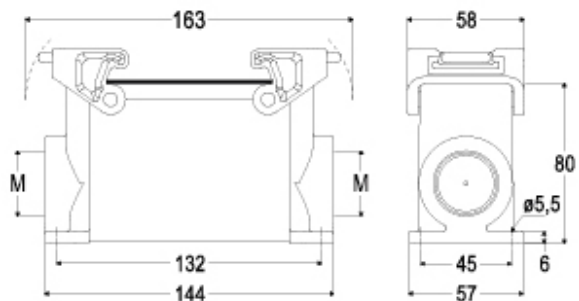

品番

TMAP 24.40B

カタログ図面

メモ

mmで示されている寸法は拘束力がなく、予告なく変更される場合があります。