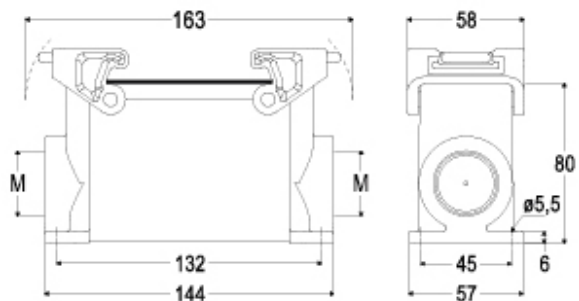

品番

TMAP 24.32

サーフェスマウントハウジング, T-タイプ シリーズ, 2レバー付, M32 ケーブルエントリー, サイズ "104.27"

製品説明	
製品タイプ	サーフェスマウントハウジング
シリーズ	T-タイプ
クロージングタイプ	2レバー付
サイズ	サイズ104.27
ケーブルエントリー	ケーブルエントリー付 M32
技術データ	
IP 保護等級	IP65
技術詳細	
重さ	235,00 g
動作温度範囲 (最小 最大)	-40°C ... +90°C

材料特性	
主な素材	ポリプロピレン
その他の素材	レバー: ポリアミド(PA) ガスケット: ポリウレタン(PUR)
カラー	RAL 7012, RAL 7001
RoHs適合	適合
中国RoHs-EFUP適合	E
REACH SVHS物質	いいえ
認証 / 規格	
認証	DNV, BV
UL	ECBT2
cUL	ECBT8
ジェネラルオーダーリングインフォメーション	
EAN13 コード	8015747168649
ecl@ss 分類	27440202
ETIM 分類	EC000437
パッケージ情報	
パッケージ長さ	330,00 mm
パッケージ高さ	220,00 mm
パッケージ幅	310,00 mm
パッケージ重量	4,70 kg
パッケージ体積	22,51 dm ³
パッケージ 詳細	カートンボックス
パッケージ 数量	20 個
パッケージ EAN コード	8015747170956
サブパッケージ 重量	1,18 kg
サブパッケージ 詳細	プラスチック包装
サブパッケージ 数量	5 個
サブパッケージ EAN バーコード	8015747170352

品番

TMAP 24.32

カタログ図面

メモ

mmで示されている寸法は拘束力がなく、予告なく変更される場合があります。