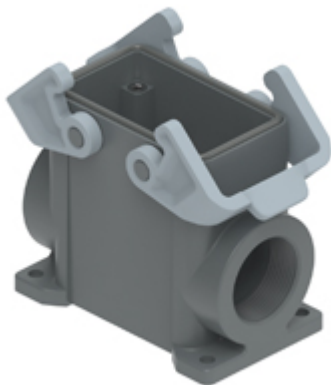

品番

TMAP 10.25

サーフェスマウントハウジング, T-タイプ シリーズ, 2レバー付, M25ケーブルエントリー, サイズ "57.27"

製品説明	
製品タイプ	サーフェスマウントハウジング
シリーズ	T-タイプ
クロージングタイプ	2レバー付
サイズ	サイズ"57.27"
ケーブルエントリー	ケーブルエントリー付 M25
技術データ	
IP 保護等級	IP65
技術詳細	
重さ	174,00 g
動作温度範囲 (最小 最大)	-40°C ... +90°C

材料特性	
主な素材	ポリプロピレン
その他の素材	レバー: ポリアミド(PA) ガスケット: ポリウレタン(PUR)
カラー	RAL 7012, RAL 7001
RoHs適合	適合
中国RoHs-EFUP適合	E
REACH SVHS物質	いいえ
認証 / 規格	
認証	DNV, BV
UL	ECBT2
cUL	ECBT8
ジェネラルオーダーリングインフォメーション	
EAN13 コード	8015747168595
ecl@ss 分類	27440202
ETIM 分類	EC000437
パッケージ情報	
パッケージ長さ	310,00 mm
パッケージ高さ	220,00 mm
パッケージ幅	240,00 mm
パッケージ重量	3,48 kg
パッケージ体積	16,37 dm ³
パッケージ 詳細	カートンボックス
パッケージ 数量	20 個
パッケージ EAN コード	8015747170246
サブパッケージ 重量	0,87 kg
サブパッケージ 詳細	プラスチック包装
サブパッケージ 数量	5 個
サブパッケージ EAN バーコード	8015747170253