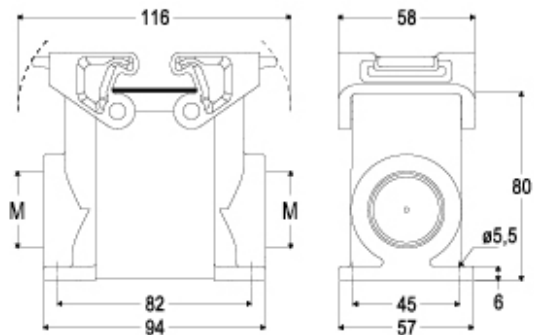

品番

TMAP 10.25

サーフェスマウントハウジング, T-タイプ シリーズ, 2レバー付, M25ケーブルエントリー, サイズ "57.27"

製品説明	
製品タイプ	サーフェスマウントハウジング
シリーズ	T-タイプ
クロージングタイプ	2レバー付
サイズ	サイズ"57.27"
ケーブルエントリー	ケーブルエントリー付 M25
技術データ	
IP 保護等級	IP65
技術詳細	
重さ	174,00 g
動作温度範囲 (最小 最大)	-40°C ... +90°C

材料特性	
主な素材	ポリプロピレン
その他の素材	レバー: ポリアミド(PA) ガスケット: ポリウレタン(PUR)
カラー	RAL 7012, RAL 7001
RoHs適合	適合
中国RoHs-EFUP適合	E
REACH SVHS物質	いいえ
認証 / 規格	
認証	DNV, BV
UL	ECBT2
cUL	ECBT8
ジェネラルオーダーリングインフォメーション	
EAN13 コード	8015747168595
ecl@ss 分類	27440202
ETIM 分類	EC000437
パッケージ情報	
パッケージ長さ	310,00 mm
パッケージ高さ	220,00 mm
パッケージ幅	240,00 mm
パッケージ重量	3,48 kg
パッケージ体積	16,37 dm ³
パッケージ 詳細	カートンボックス
パッケージ 数量	20 個
パッケージ EAN コード	8015747170246
サブパッケージ 重量	0,87 kg
サブパッケージ 詳細	プラスチック包装
サブパッケージ 数量	5 個
サブパッケージ EAN バーコード	8015747170253

品番

TMAP 10.25

カタログ図面

メモ

mmで示されている寸法は拘束力がなく、予告なく変更される場合があります。