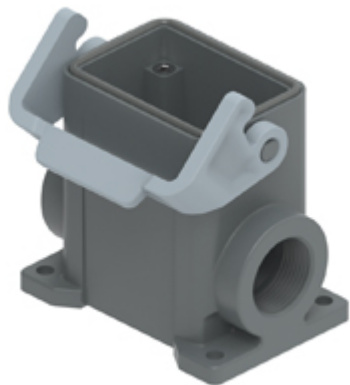

## TMAP 06L32B

サーフェスマウントハウジング, T-タイプ シリーズ, 1 レバー付き, M32 ケーブルエントリー, サイズ "44.27", ハイコンストラクション, 組込済み保護アースジャンパー付き

製品説明	
製品タイプ	サーフェスマウントハウジング
シリーズ	T-タイプ
クロージングタイプ	1レバー付
サイズ	サイズ"44.27"
ケーブルエントリー	ケーブルエントリー付 M32
仕様	ハイコンストラクション, 保護アースジャンパー 組み込み済み
技術データ	
IP 保護等級	IP65
技術詳細	
重さ	0,50 g
動作温度範囲 (最小 最大)	-40°C ... +90°C

材料特性	
主な素材	ポリプロピレン
その他の素材	レバー: ポリアミド(PA) ガスケット: ポリウレタン(PUR) PEジャンパー: 真鍮亜鉛メッキ
カラー	RAL 7012, RAL 7001
RoHs適合	適合
中国RoHs-EFUP適合	E
REACH SVHS物質	いいえ
認証 / 規格	
認証	DNV, BV
UL	ECBT2
cUL	ECBT8
ジェネラルオーダリングインフォメーション	
EAN13 コード	8015747277235
ecl@ss 分類	27440202
ETIM 分類	EC000437
パッケージ情報	
パッケージ長さ	180,00 mm
パッケージ高さ	210,00 mm
パッケージ幅	330,00 mm
パッケージ体積	12,47 dm <sup>3</sup>
パッケージ 詳細	カートンボックス
パッケージ 数量	20 個
パッケージ EAN コード	8015747301695
サブパッケージ 詳細	プラスチック包装
サブパッケージ 数量	5 個
サブパッケージ EAN バーコード	8015747301701