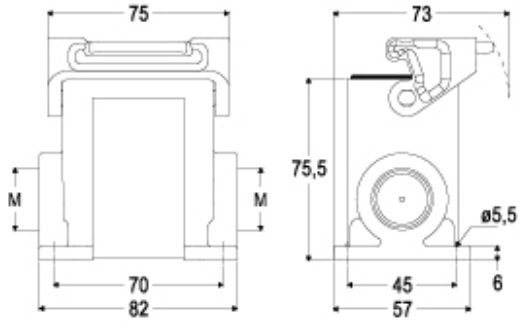

## TMAP 06L32B

サーフェスマウントハウジング, T-タイプ シリーズ, 1 レバー付き, M32 ケーブルエントリー, サイズ "44.27", ハイコンストラクション, 組込済み保護アースジャンパー付き

製品説明	
製品タイプ	サーフェスマウントハウジング
シリーズ	T-タイプ
クロージングタイプ	1レバー付
サイズ	サイズ"44.27"
ケーブルエントリー	ケーブルエントリー付 M32
仕様	ハイコンストラクション, 保護アースジャンパー 組み込み済み
技術データ	
IP 保護等級	IP65
技術詳細	
重さ	0,50 g
動作温度範囲 (最小 最大)	-40°C ... +90°C

材料特性	
主な素材	ポリプロピレン
その他の素材	レバー: ポリアミド(PA) ガスケット: ポリウレタン(PUR) PEジャンパー: 真鍮亜鉛メッキ
カラー	RAL 7012, RAL 7001
RoHs適合	適合
中国RoHs-EFUP適合	E
REACH SVHS物質	いいえ
認証 / 規格	
認証	DNV, BV
UL	ECBT2
cUL	ECBT8
ジェネラルオーダリングインフォメーション	
EAN13 コード	8015747277235
ecl@ss 分類	27440202
ETIM 分類	EC000437
パッケージ情報	
パッケージ長さ	180,00 mm
パッケージ高さ	210,00 mm
パッケージ幅	330,00 mm
パッケージ体積	12,47 dm <sup>3</sup>
パッケージ 詳細	カートンボックス
パッケージ 数量	20 個
パッケージ EAN コード	8015747301695
サブパッケージ 詳細	プラスチック包装
サブパッケージ 数量	5 個
サブパッケージ EAN バーコード	8015747301701

品番

TMAP 06L32B

カタログ図面

---

メモ

mmで示されている寸法は拘束力がなく、予告なく変更される場合があります。

---