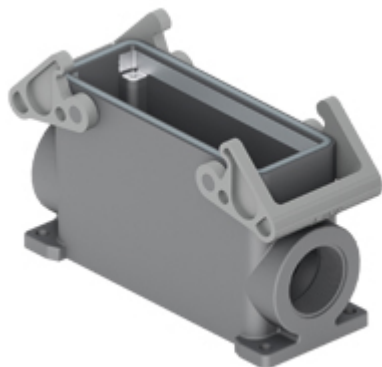

品番

TAPW24.232B

サーフェスマウントハウジング, T-タイプ /W
シリーズ, 2レバー付き, M32 x 2 ケーブルエン
トリー, サイズ "104.27", 組込済み保護アース
ジャンパー付き

製品説明	
製品タイプ	サーフェスマウントハウジング
シリーズ	T-タイプ /W 過酷環境対応
クロージングタイプ	2レバー付
サイズ	サイズ104.27
ケーブルエントリー	ケーブルエントリー付 M32 x 2
仕様	保護アースジャンパー組み込み済み
技術データ	
IP 保護等級	IP66 / IP69
技術詳細	
重さ	0,50 g
動作温度範囲 (最小 最大)	-40°C ... +90°C

材料特性	
主な素材	ポリプロピレン
その他の素材	レバー: ポリアミド(PA) ガスケット: FKM PEジャンパー: 真鍮亜鉛メッキ
カラー	RAL 7012, RAL 7001
RoHs適合	適合
中国RoHs-EFUP適合	E
REACH SVHS物質	いいえ
認証 / 規格	
認証	DNV, BV
UL	ECBT2
cUL	ECBT8
ジェネラルオーダリングインフォメーション	
EAN13 コード	8015747277808
パッケージ情報	
パッケージ長さ	330,00 mm
パッケージ高さ	220,00 mm
パッケージ幅	310,00 mm
パッケージ体積	22,51 dm ³
パッケージ 詳細	カートンボックス
パッケージ 数量	20 個
パッケージ□EAN コード	8015747300537
サブパッケージ 詳細	プラスチック包装
サブパッケージ 数量	5 個
サブパッケージ□EAN バーコード	8015747300544

品番

TAPW24.232B

カタログ図面

メモ

mmで示されている寸法は拘束力がなく、予告なく変更される場合があります。