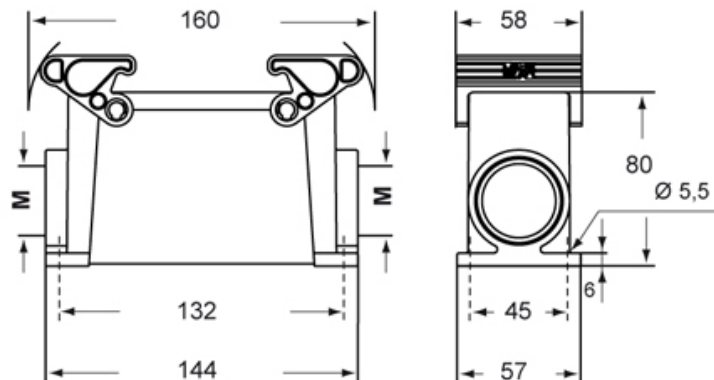

品番

TAPW24.232B

サーフェスマウントハウジング, T-タイプ /W
シリーズ, 2レバー付き, M32 x 2 ケーブルエン
トリー, サイズ "104.27", 組込済み保護アース
ジャンパー付き

製品説明	
製品タイプ	サーフェスマウントハウジング
シリーズ	T-タイプ /W 過酷環境対応
クロージングタイプ	2レバー付
サイズ	サイズ104.27
ケーブルエントリー	ケーブルエントリー付 M32 x 2
仕様	保護アースジャンパー組み込み済み
技術データ	
IP 保護等級	IP66 / IP69
技術詳細	
重さ	0,50 g
動作温度範囲 (最小 最大)	-40°C ... +90°C

材料特性	
主な素材	ポリプロピレン
その他の素材	レバー: ポリアミド(PA) ガスケット: FKM PEジャンパー: 真鍮亜鉛メッキ
カラー	RAL 7012, RAL 7001
RoHs適合	適合
中国RoHs-EFUP適合	E
REACH SVHS物質	いいえ
認証 / 規格	
認証	DNV, BV
UL	ECBT2
cUL	ECBT8
ジェネラルオーダリングインフォメーション	
EAN13 コード	8015747277808
パッケージ情報	
パッケージ長さ	330,00 mm
パッケージ高さ	220,00 mm
パッケージ幅	310,00 mm
パッケージ体積	22,51 dm ³
パッケージ 詳細	カートンボックス
パッケージ 数量	20 個
パッケージ□EAN コード	8015747300537
サブパッケージ 詳細	プラスチック包装
サブパッケージ 数量	5 個
サブパッケージ□EAN バーコード	8015747300544

品番

TAPW24.232B

カタログ図面

メモ

mmで示されている寸法は拘束力がなく、予告なく変更される場合があります。