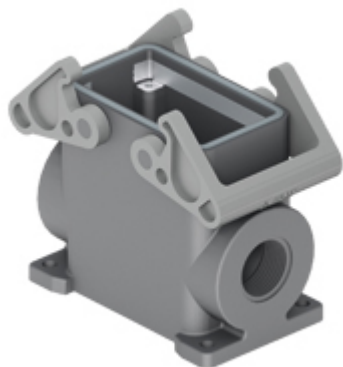

品番

TAPW10.232B

サーフェスマウントハウジング, T-タイプ /W シリーズ, 2レバー付き, M32 x 2 ケーブルエントリー, サイズ "57.27", 組込済み保護アースジャンパー付き

製品説明	
製品タイプ	サーフェスマウントハウジング
シリーズ	T-タイプ /W 過酷環境対応
クロージングタイプ	2レバー付
サイズ	サイズ"57.27"
ケーブルエントリー	ケーブルエントリー付 M32 x 2
仕様	保護アースジャンパー組み込み済み
技術データ	
IP 保護等級	IP66 / IP69
技術詳細	
重さ	0,50 g
動作温度範囲 (最小 最大)	-40°C ... +90°C

材料特性	
主な素材	ポリプロピレン
その他の素材	レバー: ポリアミド(PA) ガスケット: FKM PEジャンパー: 真鍮亜鉛メッキ
カラー	RAL 7012, RAL 7001
RoHs適合	適合
中国RoHs-EFUP適合	E
REACH SVHS物質	いいえ
認証 / 規格	
認証	DNV, BV
UL	ECBT2
cUL	ECBT8
ジェネラルオーダリングインフォメーション	
EAN13 コード	8015747277730
パッケージ情報	
パッケージ長さ	310,00 mm
パッケージ高さ	220,00 mm
パッケージ幅	240,00 mm
パッケージ体積	16,37 dm ³
パッケージ 詳細	カートンボックス
パッケージ 数量	20 個
パッケージ EAN コード	8015747044707
サブパッケージ 詳細	プラスチック包装
サブパッケージ 数量	5 個
サブパッケージ EAN バーコード	8015747044721

品番

TAPW10.232B

カタログ図面

メモ

mmで示されている寸法は拘束力がなく、予告なく変更される場合があります。