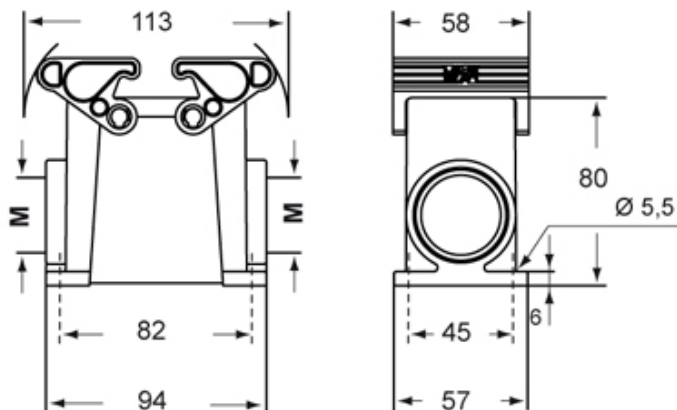

品番

TAPW10.232B

サーフェスマウントハウジング, T-タイプ /W シリーズ, 2レバー付き, M32 x 2 ケーブルエントリー, サイズ "57.27", 組込済み保護アースジャンパー付き

製品説明	
製品タイプ	サーフェスマウントハウジング
シリーズ	T-タイプ /W 過酷環境対応
クロージングタイプ	2レバー付
サイズ	サイズ"57.27"
ケーブルエントリー	ケーブルエントリー付 M32 x 2
仕様	保護アースジャンパー組み込み済み
技術データ	
IP 保護等級	IP66 / IP69
技術詳細	
重さ	0,50 g
動作温度範囲 (最小 最大)	-40°C ... +90°C

材料特性	
主な素材	ポリプロピレン
その他の素材	レバー: ポリアミド(PA) ガスケット: FKM PEジャンパー: 真鍮亜鉛メッキ
カラー	RAL 7012, RAL 7001
RoHs適合	適合
中国RoHs-EFUP適合	E
REACH SVHS物質	いいえ
認証 / 規格	
認証	DNV, BV
UL	ECBT2
cUL	ECBT8
ジェネラルオーダリングインフォメーション	
EAN13 コード	8015747277730
パッケージ情報	
パッケージ長さ	310,00 mm
パッケージ高さ	220,00 mm
パッケージ幅	240,00 mm
パッケージ体積	16,37 dm ³
パッケージ 詳細	カートンボックス
パッケージ 数量	20 個
パッケージ EAN コード	8015747044707
サブパッケージ 詳細	プラスチック包装
サブパッケージ 数量	5 個
サブパッケージ EAN バーコード	8015747044721

品番

TAPW10.232B

カタログ図面

メモ

mmで示されている寸法は拘束力がなく、予告なく変更される場合があります。