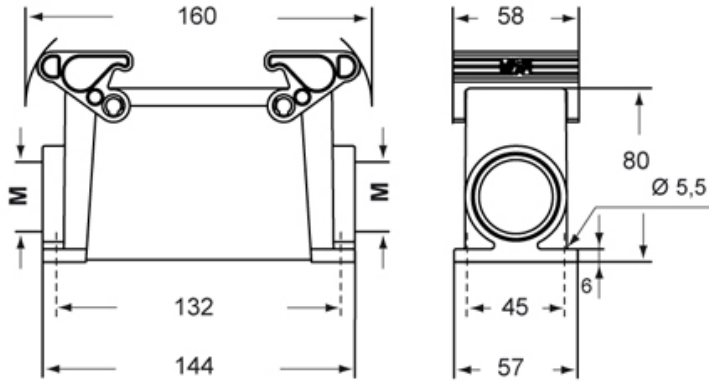

品番

TAPW 24.32B

サーフェスマウントハウジング, T-タイプ /W シリーズ, 2レバー付き, M32 ケーブルエントリー, サイズ "104.27", 組込済み保護アースジャンパー付き

製品説明	
製品タイプ	サーフェスマウントハウジング
シリーズ	T-タイプ /W 過酷環境対応
クロージングタイプ	2レバー付
サイズ	サイズ104.27
ケーブルエントリー	ケーブルエントリー付 M32
仕様	保護アースジャンパー組み込み済み
技術データ	
IP 保護等級	IP66 / IP69
技術詳細	
重さ	0,50 g
動作温度範囲 (最小 最大)	-40°C ... +90°C

材料特性	
主な素材	ポリプロピレン
その他の素材	レバー: ポリアミド(PA) ガスケット: FKM PEジャンパー: 真鍮亜鉛メッキ
カラー	RAL 7012, RAL 7001
RoHs適合	適合
中国RoHs-EFUP適合	E
REACH SVHS物質	いいえ
認証 / 規格	
認証	DNV, BV
UL	ECBT2
cUL	ECBT8
ジェネラルオーダリングインフォメーション	
EAN13 コード	8015747277785
パッケージ情報	
パッケージ長さ	330,00 mm
パッケージ高さ	220,00 mm
パッケージ幅	310,00 mm
パッケージ体積	22,51 dm ³
パッケージ 詳細	カートンボックス
パッケージ 数量	20 個
パッケージ EAN コード	8015747299619
サブパッケージ 詳細	プラスチック包装
サブパッケージ 数量	5 個
サブパッケージ EAN バーコード	8015747299626

品番

TAPW 24.32B

カタログ図面

メモ

mmで示されている寸法は拘束力がなく、予告なく変更される場合があります。