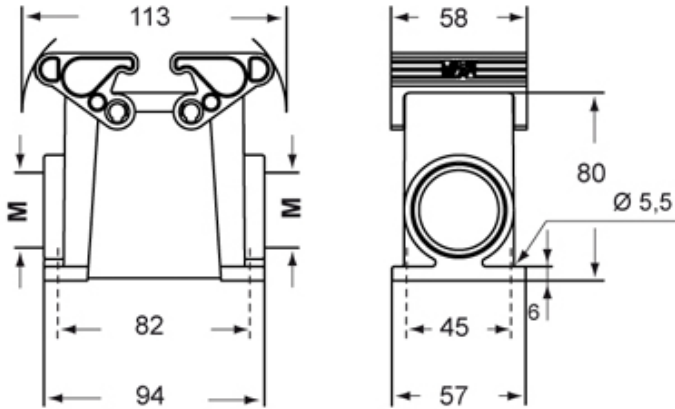

品番

TAPW 10.32B

カタログ図面

メモ

mmで示されている寸法は拘束力がなく、予告なく変更される場合があります。