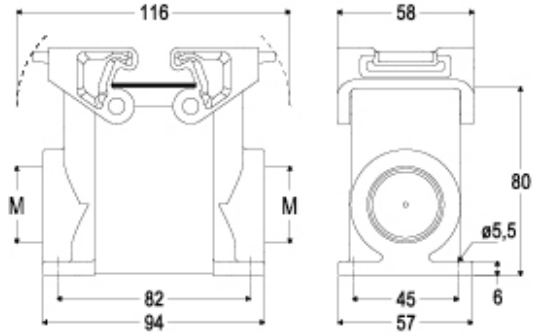

品番

TAPW 10.32

サーフェスマウントハウジング, T-タイプ /W
シリーズ, 2レバー付, M32 ケーブルエントリー
, サイズ "57.27"

製品説明	
製品タイプ	サーフェスマウントハウジング
シリーズ	T-タイプ /W 過酷環境対応
クロージングタイプ	2レバー付
サイズ	サイズ"57.27"
ケーブルエントリー	ケーブルエントリー付 M32
技術データ	
IP 保護等級	IP66 / IP69
技術詳細	
重さ	156,00 g
動作温度範囲 (最小 最大)	-40°C ... +90°C

材料特性	
主な素材	ポリプロピレン
その他の素材	レバー: ポリアミド(PA) ガスケット: FKM
カラー	RAL 7012, RAL 7001
RoHs適合	適合
中国RoHs-EFUP適合	E
REACH SVHS物質	いいえ
認証 / 規格	
認証	DNV, BV
UL	ECBT2
cUL	ECBT8
ジェネラルオーダーリングインフォメーション	
EAN13 コード	8015747211710
ecl@ss 分類	27440202
ETIM 分類	EC000437
パッケージ情報	
パッケージ長さ	310,00 mm
パッケージ高さ	220,00 mm
パッケージ幅	240,00 mm
パッケージ重量	3,40 kg
パッケージ体積	16,37 dm ³
パッケージ 詳細	カートンボックス
パッケージ 数量	20 個
パッケージ□EAN コード	8015747211826
サブパッケージ 重量	0,85 kg
サブパッケージ 詳細	プラスチック包装
サブパッケージ 数量	5 個
サブパッケージ□EAN バーコード	8015747211833

品番

TAPW 10.32

カタログ図面

メモ

mmで示されている寸法は拘束力がなく、予告なく変更される場合があります。