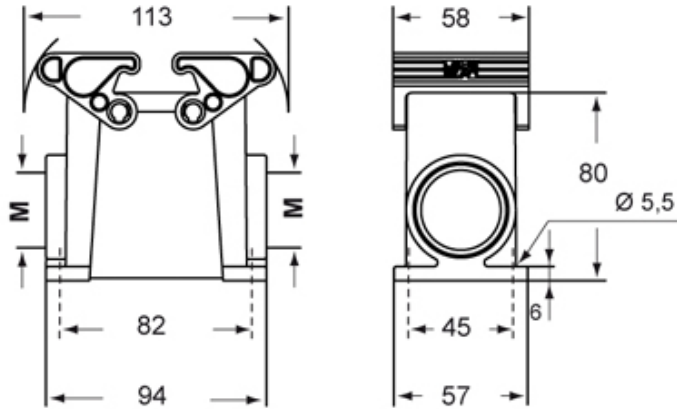

品番

TAPW 10.25B

カタログ図面

メモ

mmで示されている寸法は拘束力がなく、予告なく変更される場合があります。