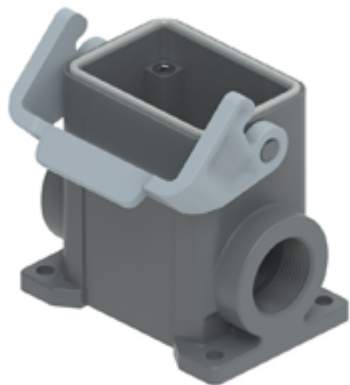

品番

TAPW 06L32B

サーフェスマウントハウジング, T-タイプ /W シリーズ, 1 レバー付き, M32 ケーブルエントリー, サイズ "44.27", 組込済み保護アースジャンパー付き

製品説明	
製品タイプ	サーフェスマウントハウジング
シリーズ	T-タイプ /W 過酷環境対応
クロージングタイプ	1レバー付
サイズ	サイズ"44.27"
ケーブルエントリー	ケーブルエントリー付 M32
仕様	保護アースジャンパー組み込み済み
技術データ	
IP 保護等級	IP66 / IP69
技術詳細	
重さ	0,50 g
動作温度範囲 (最小 最大)	-40°C ... +90°C

材料特性	
主な素材	ポリプロピレン
その他の素材	レバー: ポリアミド(PA) ガスケット: FKM PEジャンパー: 真鍮亜鉛メッキ
カラー	RAL 7012, RAL 7001
RoHs適合	適合
中国RoHs-EFUP適合	E
REACH SVHS物質	いいえ
認証 / 規格	
認証	DNV, BV
UL	ECBT2
cUL	ECBT8
ジェネラルオーダリングインフォメーション	
EAN13 コード	8015747277679
パッケージ情報	
パッケージ長さ	180,00 mm
パッケージ高さ	210,00 mm
パッケージ幅	330,00 mm
パッケージ体積	12,47 dm ³
パッケージ 詳細	カートンボックス
パッケージ 数量	20 個
パッケージ EAN コード	8015747299459
サブパッケージ 詳細	プラスチック包装
サブパッケージ 数量	5 個
サブパッケージ EAN バーコード	8015747299466

品番

TAPW 06L32B

カタログ図面

メモ

mmで示されている寸法は拘束力がなく、予告なく変更される場合があります。