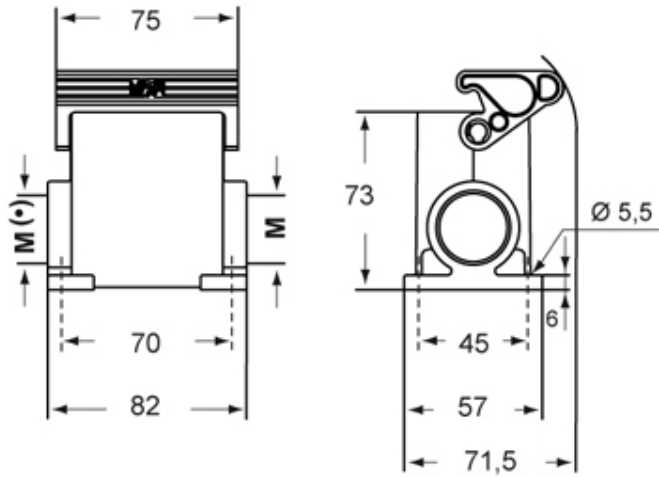

品番

TAPW 06L32B

サーフェスマウントハウジング, T-タイプ /W シリーズ, 1 レバー付き, M32 ケーブルエントリー, サイズ "44.27", 組込済み保護アースジャンパー付き

製品説明	
製品タイプ	サーフェスマウントハウジング
シリーズ	T-タイプ /W 過酷環境対応
クロージングタイプ	1レバー付
サイズ	サイズ"44.27"
ケーブルエントリー	ケーブルエントリー付 M32
仕様	保護アースジャンパー組み込み済み
技術データ	
IP 保護等級	IP66 / IP69
技術詳細	
重さ	0,50 g
動作温度範囲 (最小 最大)	-40°C ... +90°C

材料特性	
主な素材	ポリプロピレン
その他の素材	レバー: ポリアミド(PA) ガスケット: FKM PEジャンパー: 真鍮亜鉛メッキ
カラー	RAL 7012, RAL 7001
RoHs適合	適合
中国RoHs-EFUP適合	E
REACH SVHS物質	いいえ
認証 / 規格	
認証	DNV, BV
UL	ECBT2
cUL	ECBT8
ジェネラルオーダリングインフォメーション	
EAN13 コード	8015747277679
パッケージ情報	
パッケージ長さ	180,00 mm
パッケージ高さ	210,00 mm
パッケージ幅	330,00 mm
パッケージ体積	12,47 dm ³
パッケージ 詳細	カートンボックス
パッケージ 数量	20 個
パッケージ EAN コード	8015747299459
サブパッケージ 詳細	プラスチック包装
サブパッケージ 数量	5 個
サブパッケージ EAN バーコード	8015747299466

品番

TAPW 06L32B

カタログ図面

メモ

mmで示されている寸法は拘束力がなく、予告なく変更される場合があります。