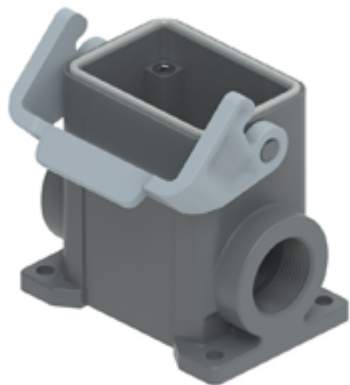

品番

TAPW 06 L32

サーフェスマウントハウジング, T-タイプ /W
シリーズ, 1レバー付, M32 ケーブルエントリー
, サイズ "44.27"

製品説明

製品タイプ	サーフェスマウントハウジング
シリーズ	T-タイプ /W 過酷環境対応
クロージングタイプ	1レバー付
サイズ	サイズ"44.27"
ケーブルエントリー	ケーブルエントリー付 M32

技術データ

IP 保護等級	IP66 / IP69
---------	-------------

技術詳細

重さ	130,00 g
動作温度範囲 (最小 最大)	-40°C ... +90°C

材料特性

主な素材	ポリプロピレン
その他の素材	レバー: ポリアミド(PA) ガスケット: FKM
カラー	RAL 7012, RAL 7001
RoHs適合	適合
中国RoHs-EFUP適合	E
REACH SVHS物質	いいえ

認証 / 規格

認証	DNV, BV
UL	ECBT2
cUL	ECBT8

ジェネラルオーダーリングインフォメーション

EAN13 コード	8015747211697
ecl@ss 分類	27440202
ETIM 分類	EC000437

パッケージ情報

パッケージ長さ	180,00 mm
パッケージ高さ	210,00 mm
パッケージ幅	330,00 mm
パッケージ重量	3,07 kg
パッケージ体積	12,47 dm ³
パッケージ 詳細	カートンボックス
パッケージ 数量	20 個
パッケージ□EAN コード	8015747211789
サブパッケージ 重量	0,77 kg
サブパッケージ 詳細	プラスチック包装
サブパッケージ 数量	5 個
サブパッケージ□EAN バーコード	8015747211796