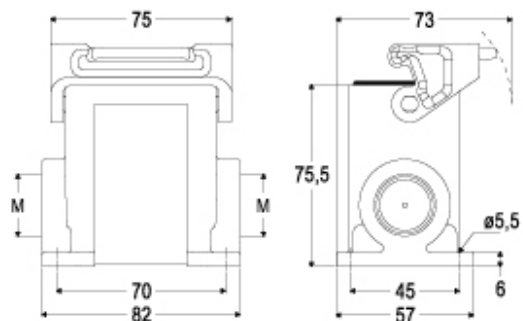

品番

TAPW 06 L32

サーフェスマウントハウジング, T-タイプ /W
シリーズ, 1レバー付, M32 ケーブルエントリー
, サイズ "44.27"

製品説明

製品タイプ	サーフェスマウントハウジング
シリーズ	T-タイプ /W 過酷環境対応
クロージングタイプ	1レバー付
サイズ	サイズ"44.27"
ケーブルエントリー	ケーブルエントリー付 M32

技術データ

IP 保護等級	IP66 / IP69
---------	-------------

EAN13 コード	8015747211697
ecl@ss 分類	27440202
ETIM 分類	EC000437

パッケージ情報

パッケージ長さ	180,00 mm
パッケージ高さ	210,00 mm
パッケージ幅	330,00 mm
パッケージ重量	3,07 kg
パッケージ体積	12,47 dm ³
パッケージ 詳細	カートンボックス
パッケージ 数量	20 個
パッケージ□EAN コード	8015747211789
サブパッケージ 重量	0,77 kg
サブパッケージ 詳細	プラスチック包装
サブパッケージ 数量	5 個
サブパッケージ□EAN バーコード	8015747211796

品番

TAPW 06 L32

カタログ図面

メモ

mmで示されている寸法は拘束力がなく、予告なく変更される場合があります。