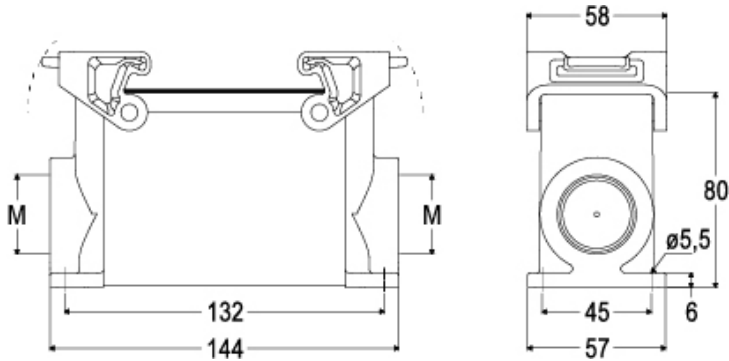

品番

TAPH24.232B

サーフェスマウントハウジング, T-タイプ /H
シリーズ, 2レバー付き, M32 x 2 ケーブルエン
トリー, サイズ "104.27", 組込済み保護アース
ジャンパー付き

製品説明	
製品タイプ	サーフェスマウントハウジング
シリーズ	T-タイプ /H ハイジェニック
クロージングタイプ	2レバー付
サイズ	サイズ104.27
ケーブルエントリー	ケーブルエントリー付 M32 x 2
仕様	保護アースジャンパー組み込み済み
技術データ	
IP 保護等級	IP66 / IP69
技術詳細	
重さ	0,50 g
動作温度範囲 (最小 最大)	-40°C ... +70°C

材料特性	
主な素材	ポリプロピレン
その他の素材	レバー: ポリプロピレン(PP) 検知可能金属 ガスケット: HNBR製ゴム
カラー	RAL 7012 ライトグレ, RAL 5005 青
RoHs適合	適合
中国RoHs-EFUP適合	E
REACH SVHS物質	いいえ
認証 / 規格	
認証	DNV, BV
UL	ECBT2
cUL	ECBT8
ジェネラルオーダーリングインフォメーション	
EAN13 コード	8015747278089
パッケージ情報	
パッケージ長さ	330,00 mm
パッケージ高さ	220,00 mm
パッケージ幅	310,00 mm
パッケージ体積	22,51 dm ³
パッケージ 詳細	カートンボックス
パッケージ 数量	20 個
パッケージ EAN コード	8015747299398
サブパッケージ 詳細	プラスチック包装
サブパッケージ 数量	5 個
サブパッケージ EAN バーコード	8015747299404

品番

TAPH24.232B

カタログ図面

メモ

mmで示されている寸法は拘束力がなく、予告なく変更される場合があります。