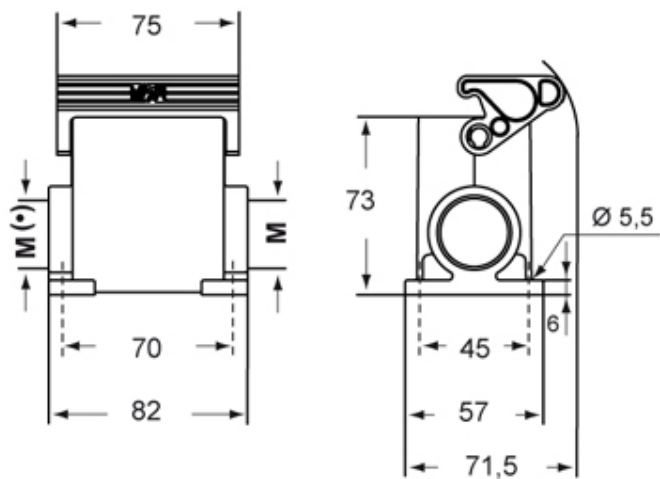

品番

TAPH06L232B

サーフェスマウントハウジング, T-タイプ /H
シリーズ, 1 レバー付き, M32 x 2 ケーブルエン
トリー, サイズ "44.27", 組込済み保護アースジャン
パー付き

製品説明	
製品タイプ	サーフェスマウントハウジング
シリーズ	T-タイプ /H ハイジェニック
クロージングタイプ	1レバー付
サイズ	サイズ"44.27"
ケーブルエントリー	ケーブルエントリー付 M32 x 2
仕様	保護アースジャンパー組み込み済み
技術データ	
IP 保護等級	IP66 / IP69
技術詳細	
重さ	0,50 g
動作温度範囲 (最小 最大)	-40°C ... +70°C

材料特性	
主な素材	ポリプロピレン
その他の素材	レバー: ポリプロピレン(PP) 検知可能金属 ガスケット: HNBR製ゴム
カラー	RAL 7012 ライトグレ, RAL 5005 青
RoHs適合	適合
中国RoHs-EFUP適合	E
REACH SVHS物質	いいえ
認証 / 規格	
認証	DNV, BV
UL	ECBT2
cUL	ECBT8
ジェネラルオーダーリングインフォメーション	
EAN13 コード	8015747277976
パッケージ情報	
パッケージ長さ	180,00 mm
パッケージ高さ	210,00 mm
パッケージ幅	330,00 mm
パッケージ体積	12,47 dm ³
パッケージ 詳細	カートンボックス
パッケージ 数量	20 個
パッケージ EAN コード	8015747298872
サブパッケージ 詳細	プラスチック包装
サブパッケージ 数量	5 個
サブパッケージ EAN バーコード	8015747298889

品番

TAPH06L232B

カタログ図面

メモ

mmで示されている寸法は拘束力がなく、予告なく変更される場合があります。