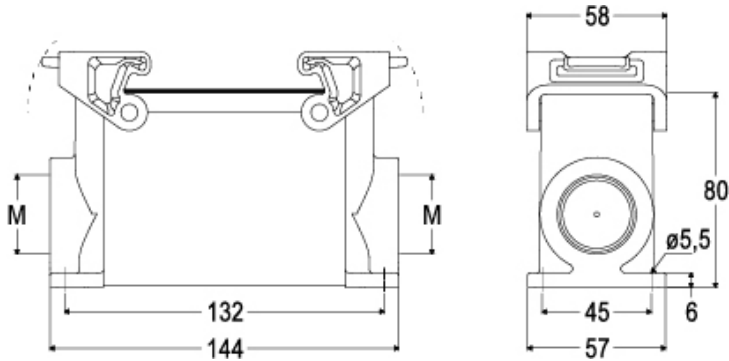

品番

TAPH 24.232

サーフェスマウントハウジング, T-タイプ /H
シリーズ, 2レバー付, M32x2 ケーブルエントリー
, サイズ "104.27"

製品説明	
製品タイプ	サーフェスマウントハウジング
シリーズ	T-タイプ /H ハイジェニック
クロージングタイプ	2レバー付
サイズ	サイズ104.27
ケーブルエントリー	ケーブルエントリー付 M32 x 2
技術データ	
IP 保護等級	IP66 / IP69
技術詳細	
動作温度範囲 (最小 最大)	-40°C ... +70°C

材料特性	
主な素材	ポリプロピレン
その他の素材	レバー: ポリプロピレン(PP) 検知可能金属 ガスケット: HNBR製ゴム
カラー	RAL 7012 ライトグレ, RAL 5005 青
RoHs適合	適合
中国RoHs-EFUP適合	E
REACH SVHS物質	いいえ
認証 / 規格	
認証	DNV, BV
UL	ECBT2
cUL	ECBT8
ジェネラルオーダーリングインフォメーション	
EAN13 コード	8015747185059
ecl@ss 分類	27440202
ETIM 分類	EC000437

品番

TAPH 24.232

カタログ図面

メモ

mmで示されている寸法は拘束力がなく、予告なく変更される場合があります。