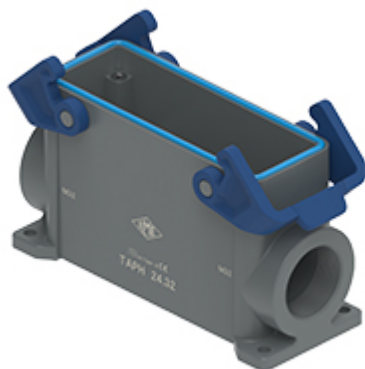

品番

TAPH 24.232

サーフェスマウントハウジング, T-タイプ /H
シリーズ, 2レバー付, M32x2 ケーブルエントリー
, サイズ "104.27"

製品説明	
製品タイプ	サーフェスマウントハウジング
シリーズ	T-タイプ /H ハイジェニック
クロージングタイプ	2レバー付
サイズ	サイズ104.27
ケーブルエントリー	ケーブルエントリー付 M32 x 2
技術データ	
IP 保護等級	IP66 / IP69
技術詳細	
動作温度範囲 (最小 最大)	-40°C ... +70°C

材料特性	
主な素材	ポリプロピレン
その他の素材	レバー: ポリプロピレン(PP) 検知可能金属 ガスケット: HNBR製ゴム
カラー	RAL 7012 ライトグレ, RAL 5005 青
RoHs適合	適合
中国RoHs-EFUP適合	E
REACH SVHS物質	いいえ
認証 / 規格	
認証	DNV, BV
UL	ECBT2
cUL	ECBT8
ジェネラルオーダーリングインフォメーション	
EAN13 コード	8015747185059
ecl@ss 分類	27440202
ETIM 分類	EC000437