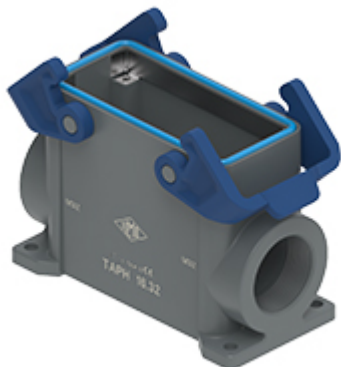

# TAPH 16.32B

サーフェスマウントハウジング, T-タイプ /H  
シリーズ, 2レバー付き, M32 ケーブルエント  
リー, サイズ "77.27", 組込済み保護アースジャ  
ンパー付き

製品説明	
製品タイプ	サーフェスマウントハウジング
シリーズ	T-タイプ /H ハイジェニック
クロージングタイプ	2レバー付
サイズ	サイズ"77.27"
ケーブルエントリー	ケーブルエントリー付 M32
仕様	保護アースジャンパー組み込み済み
技術データ	
IP 保護等級	IP66 / IP69
技術詳細	
重さ	0,50 g
動作温度範囲 (最小 最大)	-40°C ... +70°C

材料特性	
主な素材	ポリプロピレン
その他の素材	レバー: ポリプロピレン(PP) 検知可能金属 ガスケット: HNBR製ゴム
カラー	RAL 7012 ライトグレ, RAL 5005 青
RoHs適合	適合
中国RoHs-EFUP適合	E
REACH SVHS物質	いいえ
認証 / 規格	
認証	DNV, BV
UL	ECBT2
cUL	ECBT8
ジェネラルオーダーリングインフォメーション	
EAN13 コード	8015747278027
パッケージ情報	
パッケージ長さ	310,00 mm
パッケージ高さ	220,00 mm
パッケージ幅	280,00 mm
パッケージ体積	19,10 dm <sup>3</sup>
パッケージ 詳細	カートンボックス
パッケージ 数量	20 個
パッケージ EAN コード	8015747298797
サブパッケージ 詳細	プラスチック包装
サブパッケージ 数量	5 個
サブパッケージ EAN バーコード	8015747298803