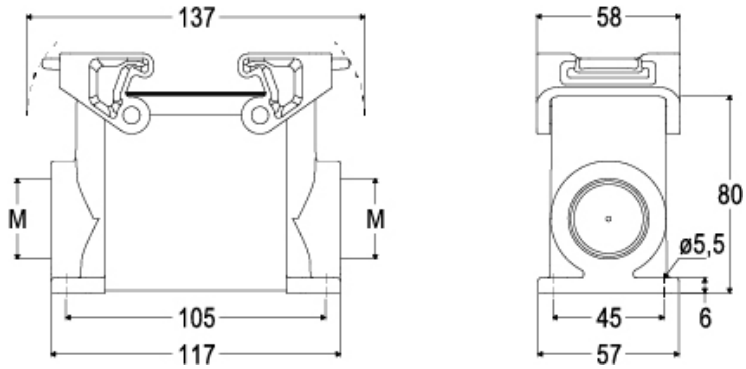

品番

TAPH 16.32B

カタログ図面

メモ

mmで示されている寸法は拘束力がなく、予告なく変更される場合があります。