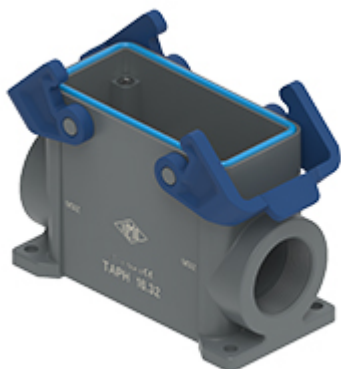

## TAPH 16.32

サーフェスマウントハウジング, T-タイプ /H  
シリーズ, 2レバー付, M32 ケーブルエントリー  
, サイズ "77.27"

## 製品説明

製品タイプ	サーフェスマウントハウジング
シリーズ	T-タイプ /H ハイジェニック
クロージングタイプ	2レバー付
サイズ	サイズ"77.27"
ケーブルエントリー	ケーブルエントリー付 M32