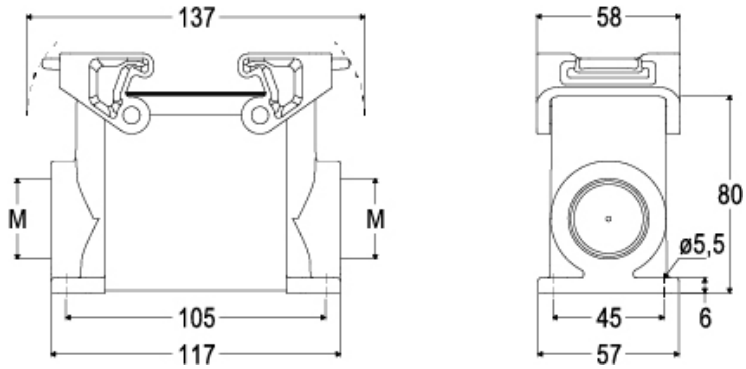

品番

TAPH 16.32

カタログ図面

メモ

mmで示されている寸法は拘束力がなく、予告なく変更される場合があります。