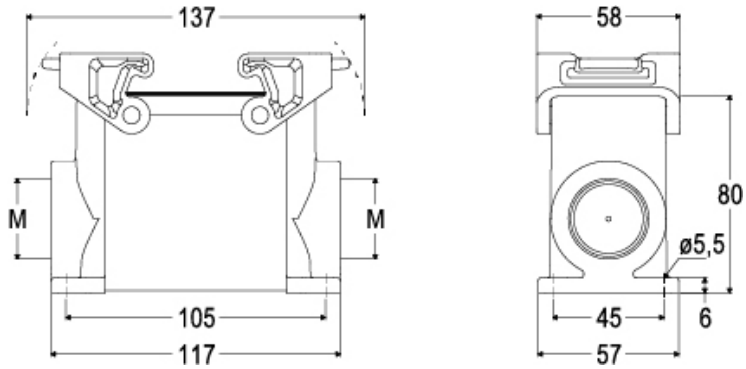

品番

TAPH 16.240

サーフェスマウントハウジング, T-タイプ /H
シリーズ, 2レバー付, M40x2 ケーブルエントリー
, サイズ "77.27"

製品説明	
製品タイプ	サーフェスマウントハウジング
シリーズ	T-タイプ /H ハイジェニック
クロージングタイプ	2レバー付
サイズ	サイズ"77.27"
ケーブルエントリー	ケーブルエントリー付 M40 x 2
技術データ	
IP 保護等級	IP66 / IP69
技術詳細	
動作温度範囲 (最小 最大)	-40°C ... +70°C

材料特性	
主な素材	ポリプロピレン
その他の素材	レバー: ポリプロピレン(PP) 検知可能金属 ガスケット: HNBR製ゴム
カラー	RAL 7012 ライトグレ, RAL 5005 青
RoHs適合	適合
中国RoHs-EFUP適合	E
REACH SVHS物質	いいえ
認証 / 規格	
認証	DNV, BV
UL	ECBT2
cUL	ECBT8
ジェネラルオーダーリングインフォメーション	
EAN13 コード	8015747185042
ecl@ss 分類	27440202
ETIM 分類	EC000437

品番

TAPH 16.240

カタログ図面

メモ

mmで示されている寸法は拘束力がなく、予告なく変更される場合があります。