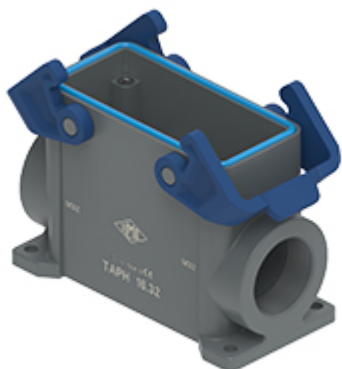

品番

TAPH 16.232

サーフェスマウントハウジング, T-タイプ /H
シリーズ, 2レバー付, M32x2 ケーブルエントリー
, サイズ "77.27"

製品説明

製品タイプ	サーフェスマウントハウジング
シリーズ	T-タイプ /H ハイジェニック
クロージングタイプ	2レバー付
サイズ	サイズ"77.27"
ケーブルエントリー	ケーブルエントリー付 M32 x 2

技術データ

IP 保護等級	IP66 / IP69
---------	-------------

技術詳細

動作温度範囲 (最小 最大)	-40°C ... +70°C
----------------	-----------------

材料特性

主な素材	ポリプロピレン
その他の素材	レバー: ポリプロピレン(PP) 検知可能金属 ガスケット: HNBR製ゴム
カラー	RAL 7012 ライトグレ, RAL 5005 青
RoHs適合	適合
中国RoHs-EFUP適合	E
REACH SVHS物質	いいえ