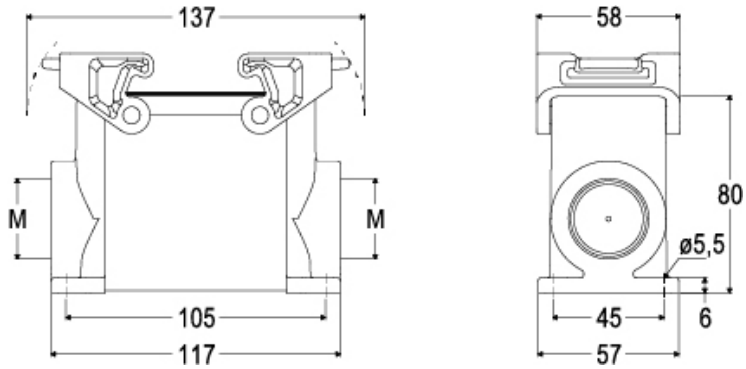

品番

TAPH 16.232

カタログ図面

メモ

mmで示されている寸法は拘束力がなく、予告なく変更される場合があります。